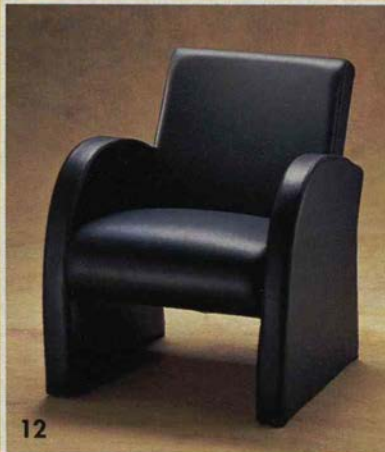

15. TOMELILLA fätölj.
 Design: Tord Björklund.
 Stomme av massivträ, spånplatta och plywood. Undersits av sicksackfjädrar med skyddsväv. Klädsel "Hult" natur i 100% bomull. 96x98 cm. Höjd 80 cm. Sitt höjd 44 cm _____ **2.950.-**
Taburett. 62x62 cm. Höjd 40 cm _____ **1.125.-**

16. AGEN fätölj.
 Lackerad rotting. Stapelbar. Finns i flera färger. 56x56 cm. Höjd 77 cm. Sitt höjd 45 cm _____ **329.-**

9

10

11

12

13

14

795.-